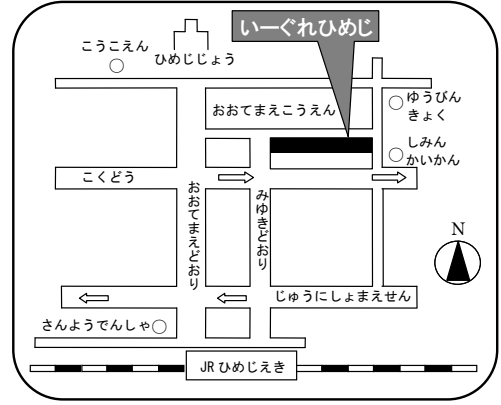

时间表

日	一	二	三	四	五	六
3月						
23	24	25	26	27	28	29
30	31					
4月		1	2	3	4	5
6	7	8	9	10	11	12

地图

参加方法

How to participate 参加方法

Cómo participar Cách tham gia

请填写下面的申请表，并以传真或 Email 的形式发送。另外，通过二维码的表格形式也可以简单的进行申请。

咨询处

こうえきざいだんほうじん ひめじしぶんかこくさいこうりゅうざいだん
公益財団法人

姫路市文化国際交流財団

HIMEJI CULTURAL AND INTERNATIONAL EXCHANGE FOUNDATION

〒670-0012 姫路市本町68-290 イーグレひめじ 3階

TEL : 079-282-8950

WEB : <https://www.himeji-iec.or.jp>

2025年春 日本語ひろばキッズ+ 申込用紙

ふりがな		性別	年齢
名前		男 ・ 女	
住所	〒	電話番号	
学校	学校	学年	年生
参加する日	3月26日(周三) ・ 3月30日(周日) ・ 4月2日(周三) ・ 4月6日(周日)