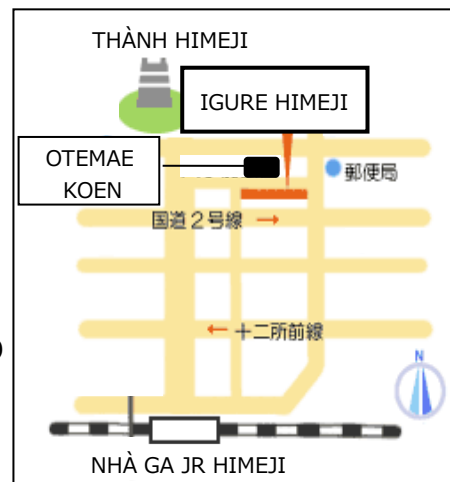

TUYỂN HỌC VIÊN CHO LỚP TIẾNG NHẬT

(Học kỳ thứ 3 TỪ 12/2024 ĐẾN 3/2025)

HỌC TẠI LẦU 4 IGURE HIMEJI (68-290 HONMACHI, THÀNH PHỐ HIMEJI)

	NGÀY	GIỜ	GIÁO VIÊN	GIÁO TRÌNH	
SƠ CẤP A	Chủ Nhật	15:00-16:30	Cô Hayashi	Minna no Nihongo I	1-8 Hãy tự học hiragana và katakana.
SƠ CẤP B	Chủ Nhật	10:30-12:00	Cô Inoue		9-16
SƠ CẤP C	Chủ Nhật	10:30-12:00	Cô Yoshida		17-25
SƠ CẤP D	Chủ Nhật	13:00-14:30	Cô Yoshida	Minna no Nihongo II	26-33
SƠ CẤP E	Chủ Nhật	13:00-14:30	Cô Inoue		34-41
SƠ CẤP F	Chủ Nhật	13:00-14:30	Cô Hayashi		42-50
TRUNG CẤP	Thứ Bảy	10:30-12:00	Cô Kamei	Chukyu kara manabu Nihongo	

【Địa Chỉ】 Tầng 4 tòa nhà IGURE HIMEJI (Himejishi Honmachi 68-290)

【Học phí】 3,000 yên (+ tiền sách tính riêng)

【Số lượng học viên】 Từ 2 đến 20 người

【Đăng ký】 Từ ngày 15 tháng 11

Tại tầng 3 tòa nhà IGURE HIMEJI

Tuy nhiên, Trong trường hợp lớp học không được mở do không đủ học viên, thì bạn nhận lại tiền.

✓ Khoá học kế tiếp sẽ bắt đầu vào sau tháng 4 năm 2025.

Himeji Cultural and International Exchange Foundation (International Exchange Section)