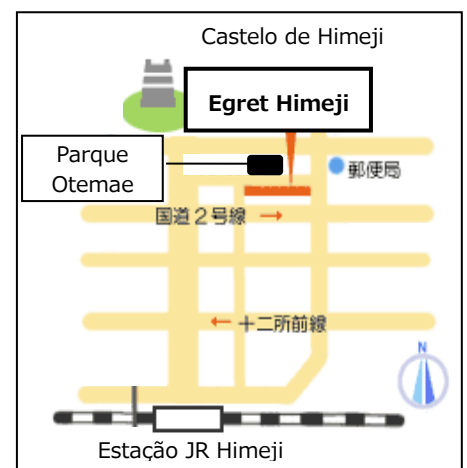

Aulas de japonês para alunos do

3º Semestre (Dezembro 2024 a Março 2025)

Fundação de Cultural e Intercâmbio Internacional de Himeji oferece aulas de japonês em Egret Himeji!

	Dias	Horário	Professor	Livro	
Iniciantes A	Domingo	15:00-16:30	Hayashi	Minna no Nihongo I	1-8 Faça as práticas de hiragana e katakana por conta própria.
Iniciantes B	Domingo	10:30-12:00	Inoue		9-16
Iniciantes C	Domingo	10:30-12:00	Yoshida		17-25
Iniciantes D	Domingo	13:00-14:30	Yoshida	Minna no Nihongo II	26-33
Iniciantes E	Domingo	13:00-14:30	Inoue		34-41
Iniciantes F	Domingo	13:00-14:30	Hayashi		42-50
Intermediário	Sábado	10:30-12:00	Kamei	Chukyu kara manabu Nihongo	

[Local] 4º andar de Egret Himeji Building
(68-290 Honmachi, Himeji)

[Taxa de Inscrição] ¥3,000 (+ Taxa de livro)

[Quantidade de Aluno] 2-20 pessoas

[Inscrição] A partir de 15 de Novembro
(3º andar de Egret Himeji)

[Informação] 079-282-8950 (Telefone)
info-iec@himeji-iec.or.jp (E-mail)

✓ Estudantes do ensino médio e acima são elegíveis para participar.

✓ Fazer o pagamento da taxa no ato da inscrição.

Não é possível fazer a devolução.

No entanto, caso não chegue gente suficiente para fazer a aula, o custo da aula será reembolsado.

✓ Próxima turma começará depois de abril de 2025.

Himeji Cultural and International Exchange Foundation (International Exchange Section)

TEL: 079-282-8950 Website: <https://www.himeji-iec.or.jp/>