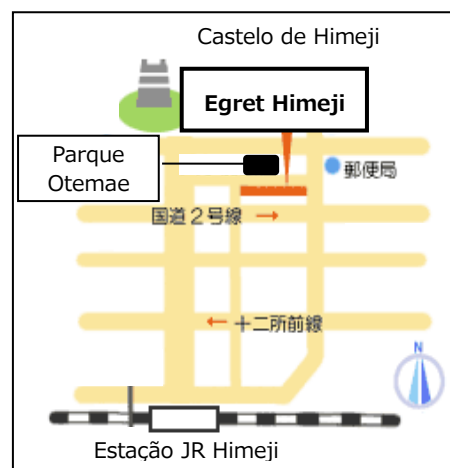

Aulas de japonês para alunos do

2º Semestre (Setembro a Dezembro 2024)

Fundação de Cultural e Intercâmbio Internacional de Himeji oferece aulas de japonês em Egret Himeji!

	Dias	Horário	Professor	Livro	
Iniciantes A	Domingo	10:30-12:00	Inoue	Minna no Nihongo I	1-8 Faça as práticas de hiragana e katakana por conta própria.
Iniciantes B	Domingo	10:30-12:00	Yoshida		9-16
Iniciantes C	Domingo	13:00-14:30	Yoshida		17-25
Iniciantes D	Domingo	13:00-14:30	Konishi	Minna no Nihongo II	26-33
Iniciantes E	Domingo	13:00-14:30	Hayashi		34-41
Iniciantes F	Domingo	15:00-16:30	Hayashi		42-50
Intermediário	Sábado	10:30-12:00	Kamei	Chukyu kara manabu Nihongo	

[Local] 4º andar de Egret Himeji Building
(68-290 Honmachi, Himeji)

[Taxa de Inscrição] ¥3,000 (+ Taxa de livro)

[Quantidade de Aluno] 2-20 pessoas

[Inscrição] A partir de 18 de Julho

(3º andar de Egret Himeji)

[Informação] 079-282-8950 (Telefone)

info-iec@himeji-iec.or.jp (E-mail)

✓ Estudantes do ensino médio e acima são elegíveis para participar.

✓ Fazer o pagamento da taxa no ato da inscrição.

Não é possível fazer a devolução.

No entanto, caso não chegue gente suficiente para fazer a aula, o custo da aula será reembolsado.

✓ Próxima turma começará em meio de Dezembro de 2024.

Himeji Cultural and International Exchange Foundation (International Exchange Section)

TEL: 079-282-8950 Website: <https://www.himeji-iec.or.jp/>