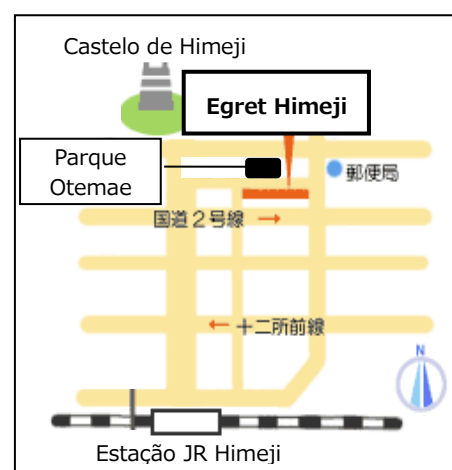

Aulas de japonês para alunos do

3º Semestre (Dezembro 2022 a Março 2023)

Fundação de Cultural e Intercâmbio Internacional de Himeji oferece aulas de japonês em Egret Himeji!

	Dias	Horário	Professor	Livro	
Iniciantes A	Domingo	15:00-16:30	Hayashi	Minna no Nihongo I	1-7 Faça as práticas de hiragana e katakana por conta própria.
Iniciantes B	Domingo	10:30-12:00	Shinkawa		8-16
Iniciantes C	Domingo	10:30-12:00	Miyake		17-25
Iniciantes D	Domingo	13:00-14:30	Miyake	Minna no Nihongo II	26-33
Iniciantes E	Domingo	13:00-14:30	Shinkawa		34-41
Iniciantes F	Domingo	13:00-14:30	Hayashi		42-50
Intermediário	Sábado	10:30-12:00	Kamei	Chukyu kara manabu Nihongo	

[Local] 4º andar de Egret Himeji Building
(68-290 Honmachi, Himeji)

[Taxa de Inscrição] ¥3,000 (+ Taxa de livro)

[Quantidade de Aluno] 2-20 pessoas

[Inscrição] A partir de 12 de novembro
(3º andar de Egret Himeji)

[Informação] 079-282-8950 (Telefone)
info-iec@himeji-iec.or.jp (E-mail)

✓ Fazer o pagamento da taxa no ato da inscrição.
Não é possível fazer a devolução.

No entanto, caso não chegue gente suficiente para fazer a aula, o custo da aula será reembolsado.

✓ Próxima turma começará em Maio de 2023.

Himeji Cultural and International Exchange Foundation (International Exchange Section)

TEL: 079-282-8950 Website: <https://www.himeji-iec.or.jp/>