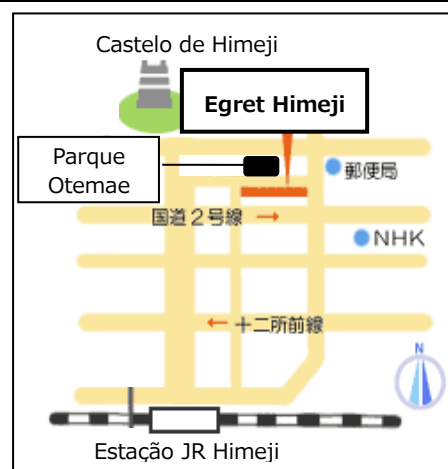

Aulas de japonês para alunos do

2º Semestre (Agosto a Novembro 2019)

★Fundação de Cultural e Intercâmbio Internacional de Himeji oferece aulas de japonês em Egret Himeji!

	Dias	Horário	Professor	Livro	
Iniciantes A①	Domingo	10:30-12:00	Kamei	Minna no Nihongo I	1-7
Iniciantes A②	Domingo	13:00-14:30	Miyake		1-7
Iniciantes B	Domingo	10:30-12:00	Fujiwara		8-16
Iniciantes C	Domingo	15:00-16:30	Miyake		17-25
Iniciantes D	Domingo	13:00-14:30	Fujiwara	Minna no Nihongo II	26-33
Iniciantes E	Domingo	13:00-14:30	Hayashi		34-41
Iniciantes F	Domingo	15:00-16:30	Fujiwara		42-50
Pré-Intermediário	Domingo	15:00-16:30	Hayashi	Chukyu e ikou Nihongo no Bunkei to Hyougen 55	
Intermediário	Sábado	10:30-12:00	Kamei	Chukyu kara manabu Nihongo	

[Local] 4º andar de Egret Himeji Building

(68-290 Honmachi, Himeji)

[Taxa de Inscrição] ¥3,000 (+ Taxa de livro)

[Quantidade de Aluno] 2-20 pessoas

[Inscrição] A partir de 14 de Julho

(3º andar de Egret Himeji)

[Informação] 079-282-8950 (Telefone)

info@himeji-iec.or.jp (E-mail)

- ✓ Fazer o pagamento da taxa no ato da inscrição (não é possível fazer a devolução)
- ✓ Próxima turma começará em Dezembro de 2019

Himeji Cultural and International Exchange Foundation (International Exchange Section)

TEL: 079-282-8950 Web: <http://www.himeji-iec.or.jp>