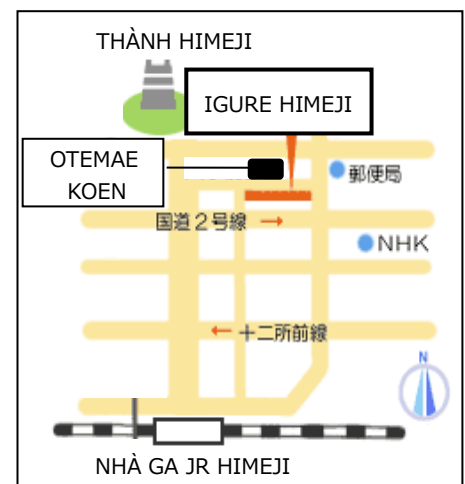

TUYỂN HỌC VIÊN CHO LỚP TIẾNG NHẬT KỲ 1 NĂM

(TỪ 5/2019 ĐẾN 7/2019)

HỌC TẠI LẦU 4 IGURE HIMEJI (68-290 HONMACHI, THÀNH PHỐ HIMEJI)

	NGÀY	GIỜ	GIÁO VIÊN	GIÁO TRÌNH	
SƠ CẤP A①	Chủ Nhật	13:00-14:30	Miyake	Minna no Nihongo I	1-7
SƠ CẤP A②	Chủ Nhật	10:30-12:00	Fujiwara		1-7
SƠ CẤP B	Chủ Nhật	15:00-16:30	Miyake		8-16
SƠ CẤP C	Chủ Nhật	13:00-14:30	Fujiwara		17-25
SƠ CẤP D	Chủ Nhật	10:30-12:00	Hayashi	Minna no Nihongo II	26-33
SƠ CẤP E	Chủ Nhật	15:00-16:30	Fujiwara		34-41
SƠ CẤP F	Chủ Nhật	13:00-14:30	Hayashi		42-50
TIỀN TRUNG CẤP	Chủ Nhật	15:00-16:30	Hayashi	Chukyu e ikou Nihongo no Bunkei to Hyougen 55	
TRUNG CẤP	Thứ 7	10:30-12:00	Kamei	Chukyu kara manabu Nihongo	

【Địa Chỉ】 Tầng 4 tòa nhà IGURE HIMEJI (Himejishi Honmachi 68-290)

【Học phí】 3000 yên (+ tiền sách tính riêng)

【Số lượng học viên】 Từ 2 đến 20 người

【Đăng ký】 Từ ngày 1 tháng 4

Tại tầng 3 tòa nhà IGURE HIMEJI

【Giải đáp thắc mắc】 Điện thoại [079-282-8950](tel:079-282-8950)

Email: info@himeji-iec.or.jp

- ✓ Xin vui lòng trả học phí lúc đăng kí học
  (Học phí sẽ không được hoàn trả lại sau khi đóng)
- ✓ Khoá học kế tiếp sẽ bắt đầu vào tháng 9 năm 2019

Himeji Cultural and International Exchange Foundation (International Exchange Section)

TEL: 079-282-8950 Web: <http://www.himeji-iec.or.jp>