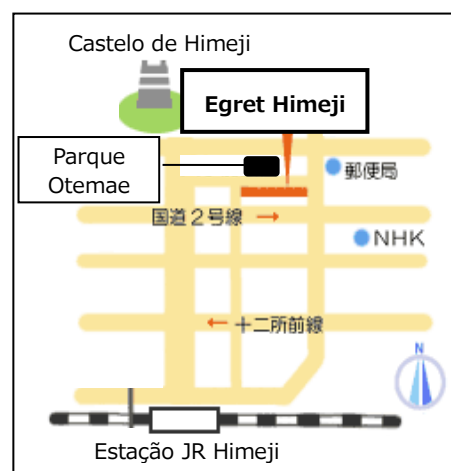

Aulas de japonês para alunos do

1º Semestre (Maio a Julho 2019)

★Fundação de Cultural e Intercâmbio Internacional de Himeji oferece aulas de japonês em Egret Himeji!

	Dias	Horário	Professor	Livro	
Iniciantes A①	Domingo	13:00-14:30	Miyake	Minna no Nihongo I	1-7
Iniciantes A②	Domingo	10:30-12:00	Fujiwara		1-7
Iniciantes B	Domingo	15:00-16:30	Miyake		8-16
Iniciantes C	Domingo	13:00-14:30	Fujiwara		17-25
Iniciantes D	Domingo	10:30-12:00	Hayashi	Minna no Nihongo II	26-33
Iniciantes E	Domingo	15:00-16:30	Fujiwara		34-41
Iniciantes F	Domingo	13:00-14:30	Hayashi		42-50
Pré-Intermediário	Domingo	15:00-16:30	Hayashi	Chukyu e ikou Nihongo no Bunkei to Hyougen 55	
Intermediário	Sábado	13:00-14:30	Kamei	Chukyu kara manabu Nihongo	

[Local] 4º andar de Egret Himeji Building

(68-290 Honmachi, Himeji)

[Taxa de Inscrição] ¥3,000 (+ Taxa de livro)

[Quantidade de Aluno] 2-20 pessoas

[Inscrição] A partir de 1 de Abril

(3º andar de Egret Himeji)

[Informação] 079-282-8950 (Telefone)

info@himeji-iec.or.jp (E-mail)

- ✓ Fazer o pagamento da taxa no ato da inscrição (não é possível fazer a devolução)
- ✓ Próxima turma começará em Setembro de 2019

Himeji Cultural and International Exchange Foundation (International Exchange Section)

TEL: 079-282-8950 Web: <http://www.himeji-iec.or.jp>