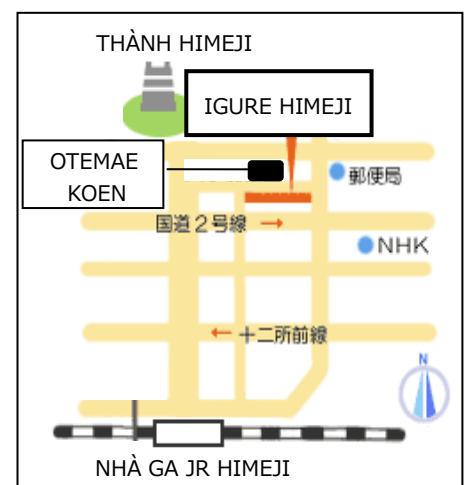

TUYỂN HỌC VIÊN CHO LỚP TIẾNG NHẬT KỲ 3 NĂM

(TỪ 12/2018 ĐẾN 3/2019)

	NGÀY	GIỜ	GIÁO VIÊN	GIÁO TRÌNH	
SƠ CẤP A①	Chủ Nhật	10:30-12:00	Fujiwara	Minna no Nihongo I	1-7
SƠ CẤP A②	Chủ Nhật	13:00-14:30	Miyake		1-7
SƠ CẤP B	Chủ Nhật	13:00-14:30	Fujiwara		8-16
SƠ CẤP C	Chủ Nhật	15:00-16:30	Hayashi		17-25
SƠ CẤP D	Chủ Nhật	15:00-16:30	Fujiwara	Minna no Nihongo II	26-33
SƠ CẤP E	Chủ Nhật	10:30-12:00	Kamei		34-41
SƠ CẤP F	Chủ Nhật	13:00-14:30	Hayashi		42-50
TIỀN TRUNG CẤP	Chủ Nhật	15:00-16:30	Miyake	Chukyu e ikou Nihongo no Bunkei to Hyougen 55	
TRUNG CẤP	Thứ 7	10:30-12:00	Kamei	Chukyu kara manabu Nihongo	

【Địa Chỉ】 Tầng 4 tòa nhà IGURE HIMEJI (Himejishi Honmachi 68-290)

【Học phí】 3,000 yên (+ tiền sách tính riêng)

【Số lượng học viên】 Từ 2 đến 20 người

【Đăng ký】 Từ ngày 11 tháng 11

Tại tầng 3 tòa nhà IGURE HIMEJI

【Giải đáp thắc mắc】 Điện thoại 079-282-8950

Email: info@himeji-iec.or.jp

- ✓ Xin vui lòng trả học phí lúc đăng kí học
  (Học phí sẽ không được hoàn trả lại sau khi đóng)
- ✓ Khoá học kế tiếp sẽ bắt đầu vào tháng 5 năm 2019

Himeji Cultural and International Exchange Foundation (International Exchange Section)

TEL: 079-282-8950 Web: <http://www.himeji-iec.or.jp>