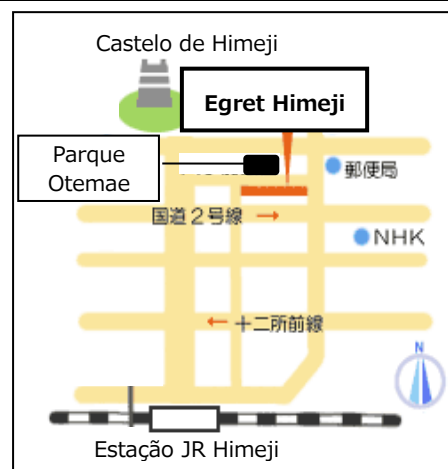

Aulas de japonês para alunos do

3º Semestre (Dezembro 2018 a Março 2019)

★Fundação de Cultural e Intercâmbio Internacional de Himeji oferece aulas de japonês em Egret Himeji!

	Dias	Horário	Professor	Livro	
Iniciantes A①	Domingo	10:30-12:00	Fujiwara	Minna no Nihongo I	1-7
Iniciantes A②	Domingo	13:00-14:30	Miyake		1-7
Iniciantes B	Domingo	13:00-14:30	Fujiwara		8-16
Iniciantes C	Domingo	15:00-16:30	Hayashi		17-25
Iniciantes D	Domingo	15:00-16:30	Fujiwara	Minna no Nihongo II	26-33
Iniciantes E	Domingo	10:30-12:00	Kamei		34-41
Iniciantes F	Domingo	13:00-14:30	Hayashi		42-50
Pré-Intermediário	Domingo	15:00-16:30	Miyake	Chukyu e ikou Nihongo no Bunkei to Hyougen 55	
Intermediário	Sábado	10:30-12:00	Kamei	Chukyu kara manabu Nihongo	

[Local] 4º andar de Egret Himeji Building
(68-290 Honmachi, Himeji)

[Taxa de Inscrição] ¥3,000 (+ Taxa de livro)

[Quantidade de Aluno] 2-20 pessoas

[Inscrição] A partir de 11 de novembro
(3º andar de Egret Himeji)

[Informação] 079-282-8950 (Telefone)
info@himeji-iec.or.jp (E-mail)

- ✓ Fazer o pagamento da taxa no ato da inscrição (não é possível fazer a devolução)
- ✓ Próxima turma começará em Maio de 2019

Himeji Cultural and International Exchange Foundation (International Exchange Section)

TEL: 079-282-8950 Web: <http://www.himeji-iec.or.jp>