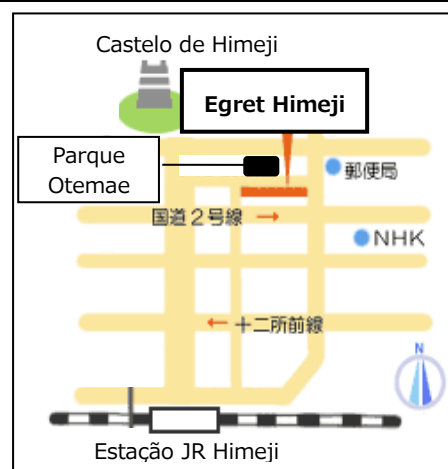

Aulas de japonês para alunos do

2º Semestre (Setembro a Novembro 2018)

★Fundação de Cultural e Intercâmbio Internacional de Himeji oferece aulas de japonês em Egret Himeji!

	Dias	Horário	Professor	Livro	
Iniciantes A①	Domingo	10:30-12:00	Fujiwara	Minna no Nihongo I	1-7
Iniciantes A②	Domingo	13:00-14:30	Fujiwara		1-7
Iniciantes B	Domingo	15:00-16:30	Hayashi		8-16
Iniciantes C	Domingo	15:00-16:30	Fujiwara		17-25
Iniciantes D	Domingo	10:30-12:00	Kamei	Minna no Nihongo II	26-33
Iniciantes E	Domingo	13:00-14:30	Hayashi		34-41
Iniciantes F	Domingo	15:00-16:30	Miyake		42-50
Pré-Intermediário	Domingo	13:00-14:30	Miyake	Chukyu e ikou Nihongo no Bunkei to Hyougen 55	
Intermediário	Sábado	10:30-12:00	Kamei	Chukyu kara manabu Nihongo	

[Local] 4º andar de Egret Himeji Building

(68-290 Honmachi, Himeji)

[Taxa de Inscrição] ¥3,000 (+ Taxa de livro)

[Quantidade de Aluno] 2-20 pessoas

[Inscrição] A partir de 8 de Julho

(3º andar de Egret Himeji)

[Informação] 079-282-8950 (Telefone)

info@himeji-iec.or.jp (E-mail)

- ✓ Fazer o pagamento da taxa no ato da inscrição (não é possível fazer a devolução)
- ✓ Próxima turma começará em Dezembro de 2018

Himeji Cultural and International Exchange Foundation (International Exchange Section)

TEL: 079-282-8950 Web: <http://www.himeji-iec.or.jp>