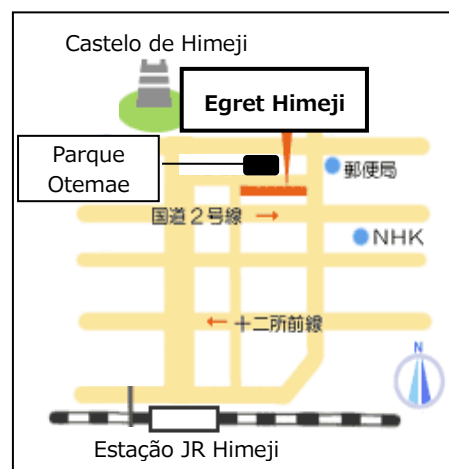

Aulas de japonês para alunos do

1º Semestre (Maio a Julho 2018)

★Fundação de Cultural e Intercâmbio Internacional de Himeji oferece aulas de japonês em Egret Himeji!

	Dias	Horário	Professor	Livro	
Iniciantes A①	Domingo	13:00-14:30	Fujiwara	Minna no Nihongo I	1-7
Iniciantes A②	Domingo	15:00-16:30	Hayashi		1-7
Iniciantes B	Domingo	15:00-16:30	Fujiwara		8-16
Iniciantes C	Domingo	10:30-12:00	Kamei		17-25
Iniciantes D	Domingo	13:00-14:30	Hayashi	Minna no Nihongo II	26-33
Iniciantes E	Domingo	15:00-16:30	Miyake		34-41
Iniciantes F	Domingo	13:00-14:30	Miyake		42-50
Pré-Intermediário	Domingo	10:30-12:00	Fujiwara	Chukyu e ikou Nihongo no Bunkei to Hyougen 55	
Intermediário	Sábado	10:30-12:00	Kamei	Chukyu kara manabu Nihongo	

[Local] 4º andar de Egret Himeji Building

(68-290 Honmachi, Himeji)

[Taxa de Inscrição] ¥3,000 (+ Taxa de livro)

[Quantidade de Aluno] 2-20 pessoas

[Inscrição] A partir de 1 de Abril

(3º andar de Egret Himeji)

[Informação] 079-282-8950 (Telefone)

info@himeji-iec.or.jp (E-mail)

✓ Fazer o pagamento da taxa no ato da inscrição (não é possível fazer a devolução)

✓ Próxima turma começará em Setembro de 2018

Himeji Cultural and International Exchange Foundation (International Exchange Section)

TEL: 079-282-8950 Web: <http://www.himeji-iec.or.jp>