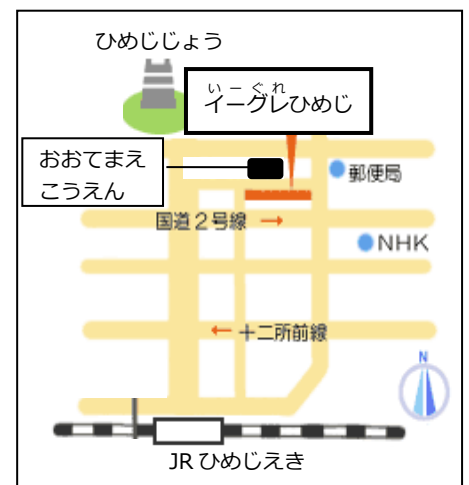

【場所】イーグレひめじ 4階 (姫路市本町68-290)

【料金】3,000円 (10回) + 本の料金

【定員】2~20人

【申込】4月1日~ (イーグレひめじ 3階にきてください)

【問合せ】(電話) 079-282-8950

(Email) info@himeji-iec.or.jp

★申し込み時に、お金を払ってください。(返金はできません)

★次の学期は、2018年9月に始まります。