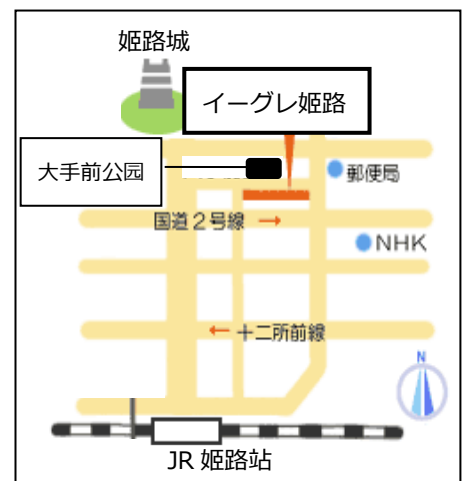

【地点】イーグレ姫路 四樓（姫路市本町 68-290）

【授課費】3,000 日元（教材費等另算）

【人数】2 - 20 人

【开始申请】4月1日（イーグレ姫路 三樓）

【如有疑问】079-282-8950 (Tel)

info@himeji-iec.or.jp (Email)

- ✓ 请在报名时缴纳报名费（费用不退不还）
- ✓ 停课时，通过电话或 EMAIL 通知
- ✓ 下一期开始时间为 2018 年 9 月

姫路市文化国際交流財団 （国際交流担任）

TEL: 079-282-8950 Web: <http://www.himeji-iec.or.jp>

しょきゅう 初級 A ① にちようび 日曜日 13:00-14:30 ふじわらせんせい (藤原先生)	がっ 5月				がっ 6月			がっ 7月		
	むいか 6日	にち 13日	はつか 20日	にち 27日	とおか 10日	にち 17日	にじゅうよっか 24日	ついたち 1日	ようか 8日	にち 22日
だい かいぎしつ 第3会議室										
しょきゅう 初級 A ② にちようび 日曜日 15:00-16:30 はやしせんせい (林先生)	がっ 5月				がっ 6月			がっ 7月		
	むいか 6日	にち 13日	はつか 20日	にち 27日	とおか 10日	にち 17日	にじゅうよっか 24日	ついたち 1日	ようか 8日	にち 22日
だい かいぎしつ 第2会議室										
しょきゅう 初級 B にちようび 日曜日 15:00-16:30 ふじわらせんせい (藤原先生)	がっ 5月				がっ 6月			がっ 7月		
	むいか 6日	にち 13日	はつか 20日	にち 27日	とおか 10日	にち 17日	にじゅうよっか 24日	ついたち 1日	ようか 8日	にち 22日
だい かいぎしつ 第3会議室										
しょきゅう 初級 C にちようび 日曜日 10:30-12:00 かめいせんせい (亀井先生)	がっ 5月				がっ 6月			がっ 7月		
	むいか 6日	にち 13日	はつか 20日	にち 27日	とおか 10日	にち 17日	にじゅうよっか 24日	ついたち 1日	ようか 8日	にち 22日
だい かいぎしつ 第1会議室										
しょきゅう 初級 D にちようび 日曜日 13:00-14:30 はやしせんせい (林先生)	がっ 5月				がっ 6月			がっ 7月		
	むいか 6日	にち 13日	はつか 20日	にち 27日	とおか 10日	にち 17日	にじゅうよっか 24日	ついたち 1日	ようか 8日	にち 22日
だい かいぎしつ 第2会議室										
しょきゅう 初級 E にちようび 日曜日 15:00-16:30 みやけせんせい (三宅先生)	がっ 5月				がっ 6月			がっ 7月		
	むいか 6日	にち 13日	はつか 20日	にち 27日	とおか 10日	にち 17日	にじゅうよっか 24日	ついたち 1日	ようか 8日	にち 22日
だい かいぎしつ 第1会議室										
しょきゅう 初級 F にちようび 日曜日 13:00-14:30 みやけせんせい (三宅先生)	がっ 5月				がっ 6月			がっ 7月		
	むいか 6日	にち 13日	はつか 20日	にち 27日	とおか 10日	にち 17日	にじゅうよっか 24日	ついたち 1日	ようか 8日	にち 22日
だい かいぎしつ 第1会議室										
しょちゅうきゅう 初中級 にちようび 日曜日 10:30-12:00 ふじわらせんせい (藤原先生)	がっ 5月				がっ 6月			がっ 7月		
	むいか 6日	にち 13日	はつか 20日	にち 27日	とおか 10日	にち 17日	にじゅうよっか 24日	ついたち 1日	ようか 8日	にち 22日
だい かいぎしつ 第3会議室										
ちゅうきゅう 中級 どようび 土曜日 10:30-12:00 かめいせんせい (亀井先生)	がっ 5月			がっ 6月			がっ 7月			
	にち 12日	にち 19日	にち 26日	ふつか 2日	このか 9日	にち 16日	にち 23日	にち 30日	なのか 7日	にち 21日
だい かいぎしつ 第3会議室										