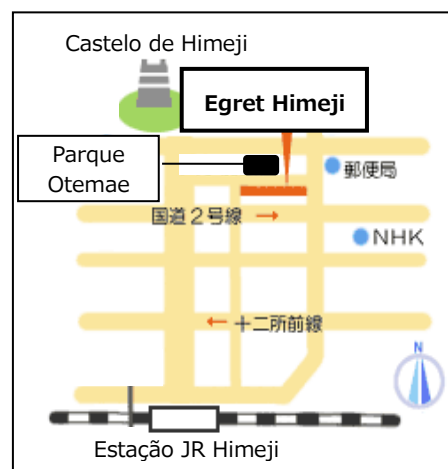

Aulas de japonês para alunos do

2º Semestre (Setembro a Novembro 2017)

★Fundação de Cultural e Intercâmbio Internacional de Himeji oferece aulas de japonês em Egret Himeji!

	Dias	Horário	Professor	Livro	
Iniciantes A	Domingo	10:30-12:00	Kamei	Minna no Nihongo I	1-7
Iniciantes B	Domingo	13:00-14:30	Nagoh		8-16
Iniciantes C	Domingo	15:00-16:30	Miyake		17-25
Iniciantes D	Domingo	13:00-14:30	Miyake	Minna no Nihongo II	26-33
Iniciantes E	Domingo	10:30-12:00	Fujiwara		34-41
Iniciantes F	Domingo	13:00-14:30	Fujiwara		42-50
Pré-Intermediário	Domingo	15:00-16:30	Fujiwara	Chukyu e ikou Nihongo no Bunkei to Hyougen 55	
Intermediário	Domingo	15:00-16:30	Nagoh	Chukyu wo manabou Nihongo no Bunkei to Hyougen 56 Chukyu Zenki	1-4
Intermediário	Sábado	10:30-12:00	Kamei	Chukyu kara manabu Nihongo	

[Local] 4º andar de Egret Himeji Building

(68-290 Honmachi, Himeji)

[Taxa de Inscrição] ¥3,000 (+ Taxa de livro)

[Quantidade de Aluno] 2-20 pessoas

[Inscrição] A partir de 23 de Julho

(3º andar de Egret Himeji)

[Informação] 079-282-8950 (Telefone)

info@himeji-iec.or.jp (E-mail)

- ✓ Fazer o pagamento da taxa no ato da inscrição (não é possível fazer a devolução)
- ✓ Próxima turma começará em Dezembro de 2017

Himeji Cultural and International Exchange Foundation (International Exchange Section)

TEL: 079-282-8950 Web: <http://www.himeji-iec.or.jp>