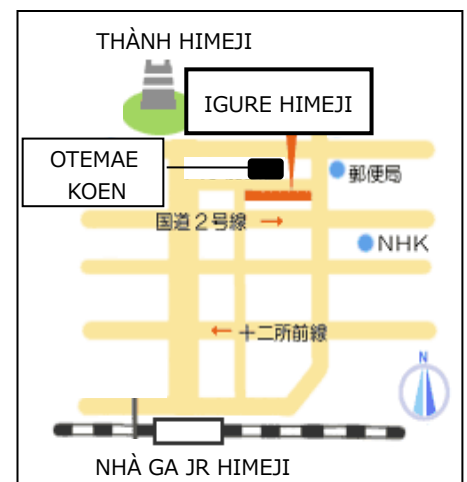

TUYỂN HỌC VIÊN CHO LỚP TIẾNG NHẬT KỲ 1 NĂM

(TỪ 5/2017 ĐẾN 7/2017)

HỌC TẠI LẦU 4 IGURE HIMEJI (68-290 HONMACHI, THÀNH PHỐ HIMEJI)

	NGÀY	GIỜ	GIÁO VIÊN	GIÁO TRÌNH	
SƠ CẤP A	Chủ Nhật	13:00-14:30	Nagoh	Minna no Nihongo I	1-7
SƠ CẤP B	Chủ Nhật	15:00-16:30	Miyake		8-16
SƠ CẤP C	Chủ Nhật	13:00-14:30	Miyake		17-25
SƠ CẤP D	Chủ Nhật	10:30-12:00	Fujiwara	Minna no Nihongo II	26-33
SƠ CẤP E	Chủ Nhật	13:00-14:30	Fujiwara		34-41
SƠ CẤP F	Chủ Nhật	10:30-12:00	Kamei		42-50
TIỀN TRUNG CẤP	Chủ Nhật	15:00-16:30	Nagoh	Chukyu e ikou Nihongo no Bunkei to Hyougen 55	
TRUNG CẤP	Chủ Nhật	15:00-16:30	Fujiwara	Chukyu wo manabou Nihongo no Bunkei to Hyougen 56 Chukyu Zenki	5-8
TRUNG CẤP	Thứ 7	10:30-12:00	Kamei	Chukyu kara manabu Nihongo	

【Địa Chỉ】 Tầng 4 tòa nhà IGURE HIMEJI (Himejishi Honmachi 68-290)

【Học phí】 3000 yên (+ tiền sách tính riêng)

【Số lượng học viên】 Từ 2 đến 20 người

【Đăng ký】 Từ ngày 1 tháng 4

Tại tầng 3 tòa nhà IGURE HIMEJI

【Giải đáp thắc mắc】 Điện thoại 079-282-8950

Email: info@himeji-iec.or.jp

- ✓ Xin vui lòng trả học phí lúc đăng kí học
  (Học phí sẽ không được hoàn trả lại sau khi đóng)
- ✓ Khoá học kế tiếp sẽ bắt đầu vào tháng 9 năm 2017

Himeji Cultural and International Exchange Foundation (International Exchange Section)

TEL: 079-282-8950 Web: <http://www.himeji-iec.or.jp>