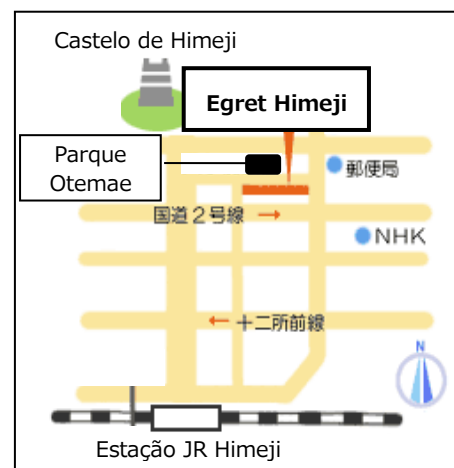

Aulas de japonês para alunos do

1º Semestre (Maio a Julho 2017)

★Fundação de Cultural e Intercâmbio Internacional de Himeji oferece aulas de japonês em Egret Himeji!

	Dias	Horário	Professor	Livro	
Iniciantes A	Domingo	13:00-14:30	Nagoh	Minna no Nihongo I	1-7
Iniciantes B	Domingo	15:00-16:30	Miyake		8-16
Iniciantes C	Domingo	13:00-14:30	Miyake		17-25
Iniciantes D	Domingo	10:30-12:00	Fujiwara	Minna no Nihongo II	26-33
Iniciantes E	Domingo	13:00-14:30	Fujiwara		34-41
Iniciantes F	Domingo	10:30-12:00	Kamei		42-50
Pré-Intermediário	Domingo	15:00-16:30	Nagoh	Chukyu e ikou Nihongo no Bunkei to Hyougen 55	
Intermediário	Domingo	15:00-16:30	Fujiwara	Chukyu wo manabou Nihongo no Bunkei to Hyougen 56 Chukyu Zenki	5-8
Intermediário	Sábado	10:30-12:00	Kamei	Chukyu kara manabu Nihongo	

[Local] 4º andar de Egret Himeji Building

(68-290 Honmachi, Himeji)

[Taxa de Inscrição] ¥3,000 (+ Taxa de livro)

[Quantidade de Aluno] 2-20 pessoas

[Inscrição] A partir de 1 de Abril

(3º andar de Egret Himeji)

[Informação] 079-282-8950 (Telefone)

info@himeji-iec.or.jp (E-mail)

- ✓ Fazer o pagamento da taxa no ato da inscrição (não é possível fazer a devolução)
- ✓ Próxima turma começará em Setembro de 2017

Himeji Cultural and International Exchange Foundation (International Exchange Section)

TEL: 079-282-8950 Web: <http://www.himeji-iec.or.jp>