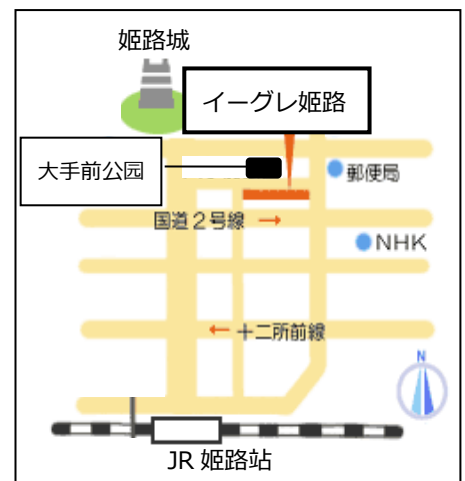

【地点】イーグレ姫路 四樓（姫路市本町 68-290）

【授课费】3,000 日元（教材费等另算）

【人数】2 - 20 人

【开始申请】4月1日（イーグレ姫路 三樓）

【如有疑问】079-282-8950 (Tel)

info@himeji-iec.or.jp (Email)

- ✓ 请在报名时缴纳报名费（费用不退不还）
- ✓ 停课时，通过电话或 EMAIL 通知
- ✓ 下一期开始时间为 2017 年 9 月

姫路市文化国際交流財団（国際交流担任）

TEL: 079-282-8950 Web: <http://www.himeji-iec.or.jp>

しよきゆう 初級 A	がつ 5月			がつ 6月				がつ 7月		
にちようび 日曜日 13:00-14:30 なごうせんせい (永合先生)	なのか 7日	にち 21日	にち 28日	よっか 4日	にち 11日	にち 18日	にち 25日	このか 9日	にち 23日	にち 30日
	だい かいぎしつ 第2会議室									
しよきゆう 初級 B	がつ 5月			がつ 6月				がつ 7月		
にちようび 日曜日 15:00-16:30 みやげせんせい (三宅先生)	なのか 7日	にち 21日	にち 28日	よっか 4日	にち 11日	にち 18日	にち 25日	このか 9日	にち 23日	にち 30日
	だい 第1 かいぎしつ 会議室	だい 第4 かいぎしつ 会議室	だい かいぎしつ 第1会議室							
しよきゆう 初級 C	がつ 5月			がつ 6月				がつ 7月		
にちようび 日曜日 13:00-14:30 みやげせんせい (三宅先生)	なのか 7日	にち 21日	にち 28日	よっか 4日	にち 11日	にち 18日	にち 25日	このか 9日	にち 23日	にち 30日
	だい 第1 かいぎしつ 会議室	だい 第4 かいぎしつ 会議室	だい かいぎしつ 第1会議室							
しよきゆう 初級 D	がつ 5月			がつ 6月				がつ 7月		
にちようび 日曜日 10:30-12:00 ふじわらせんせい (藤原先生)	なのか 7日	にち 21日	にち 28日	よっか 4日	にち 11日	にち 18日	にち 25日	このか 9日	にち 23日	にち 30日
	だい かいぎしつ 第3会議室									
しよきゆう 初級 E	がつ 5月			がつ 6月				がつ 7月		
にちようび 日曜日 13:00-14:30 ふじわらせんせい (藤原先生)	なのか 7日	にち 21日	にち 28日	よっか 4日	にち 11日	にち 18日	にち 25日	このか 9日	にち 23日	にち 30日
	だい かいぎしつ 第3会議室									
しよきゆう 初級 F	がつ 5月			がつ 6月				がつ 7月		
にちようび 日曜日 10:30-12:00 かめい せんせい (亀井先生)	なのか 7日	にち 21日	にち 28日	よっか 4日	にち 11日	にち 18日	にち 25日	このか 9日	にち 23日	にち 30日
	だい 第1 かいぎしつ 会議室	だい 第4 かいぎしつ 会議室	だい かいぎしつ 第1会議室							
しよちゆうきゆう 初中級	がつ 5月			がつ 6月				がつ 7月		
にちようび 日曜日 15:00-16:30 なごうせんせい (永合先生)	なのか 7日	にち 21日	にち 28日	よっか 4日	にち 11日	にち 18日	にち 25日	このか 9日	にち 23日	にち 30日
	だい かいぎしつ 第2会議室									
ちゆうきゆう 中級	がつ 5月			がつ 6月				がつ 7月		
にちようび 日曜日 15:00-16:30 ふじわらせんせい (藤原先生)	なのか 7日	にち 21日	にち 28日	よっか 4日	にち 11日	にち 18日	にち 25日	このか 9日	にち 23日	にち 30日
	だい かいぎしつ 第3会議室									
ちゆうきゆう 中級	がつ 5月			がつ 6月				がつ 7月		
とようび 土曜日 10:30-12:00 かめい せんせい (亀井先生)	にち 13日	はつ か 20日	にち 27日	みっか 3日	と お か 10日	にち 17日	にじゅうよっか 24日	ついたち 1日	ようか 8日	にち 22日
	だい かいぎしつ 第1会議室									